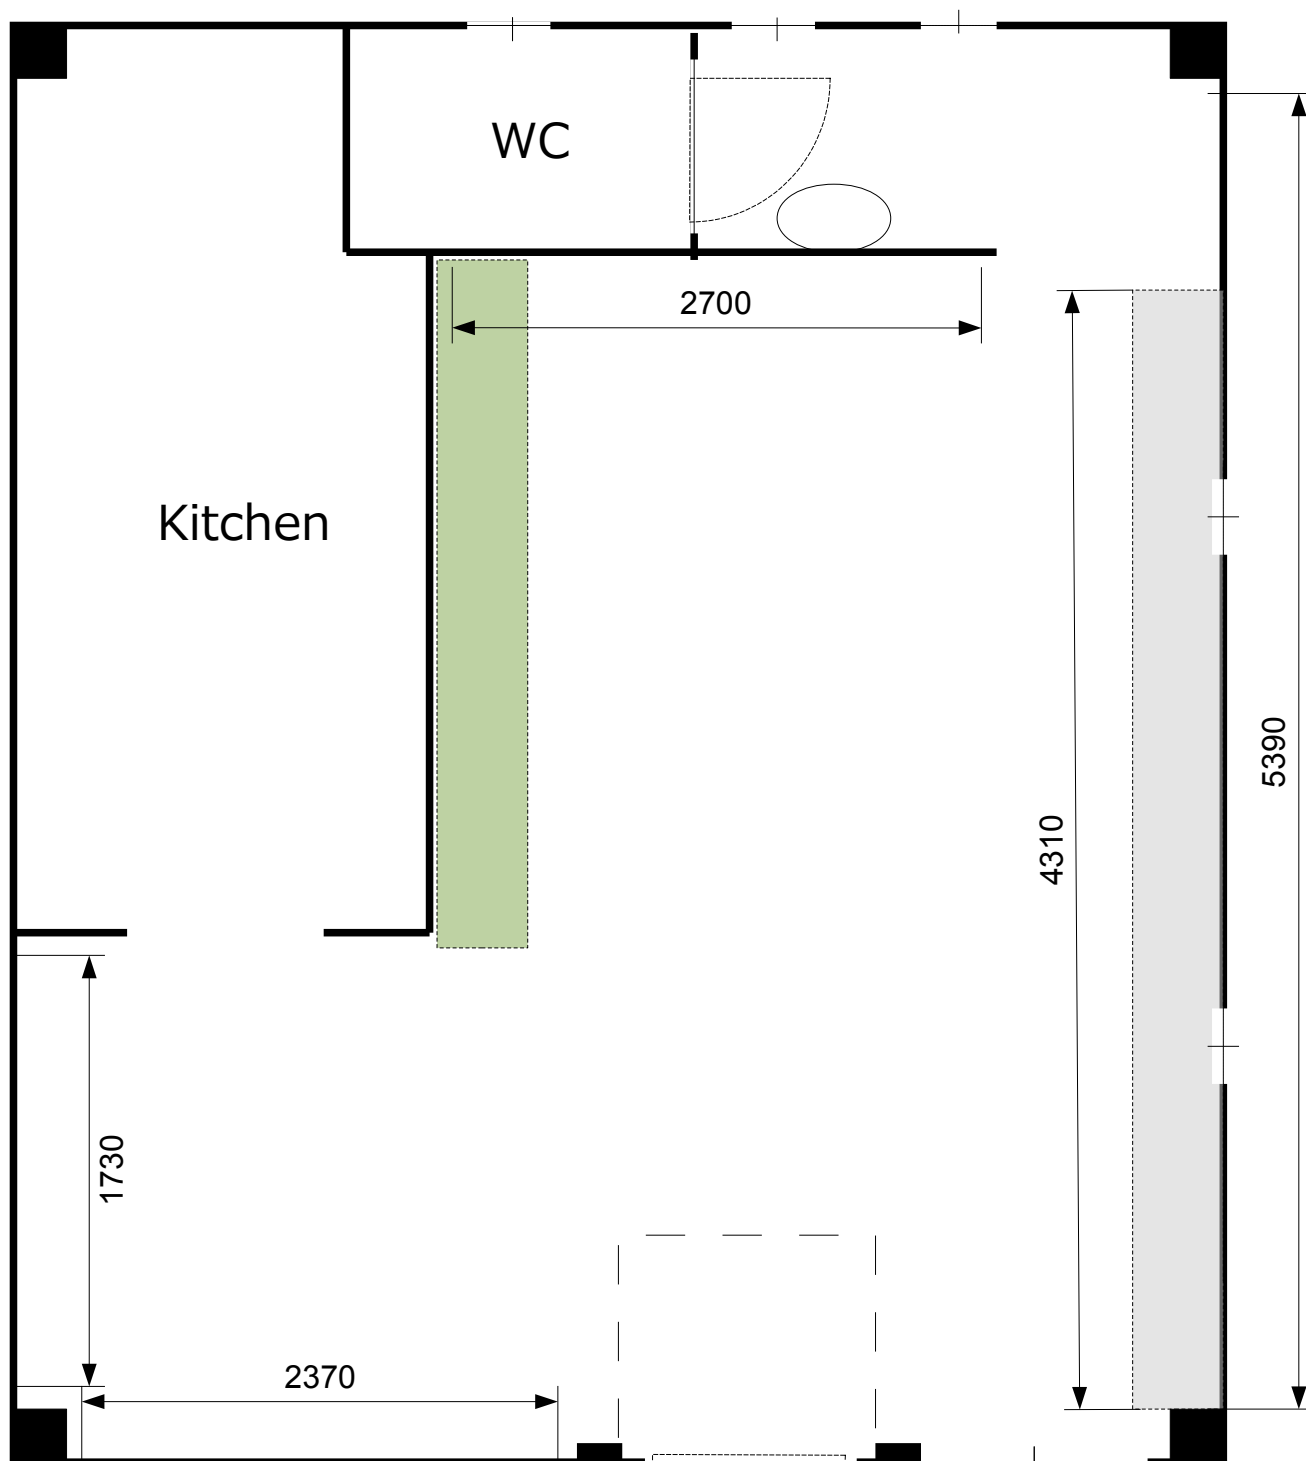

店内見取り図

Counter

BookShelf

BookShelfの上に作品を置くことができます。

幅4310×奥行400×高さ900